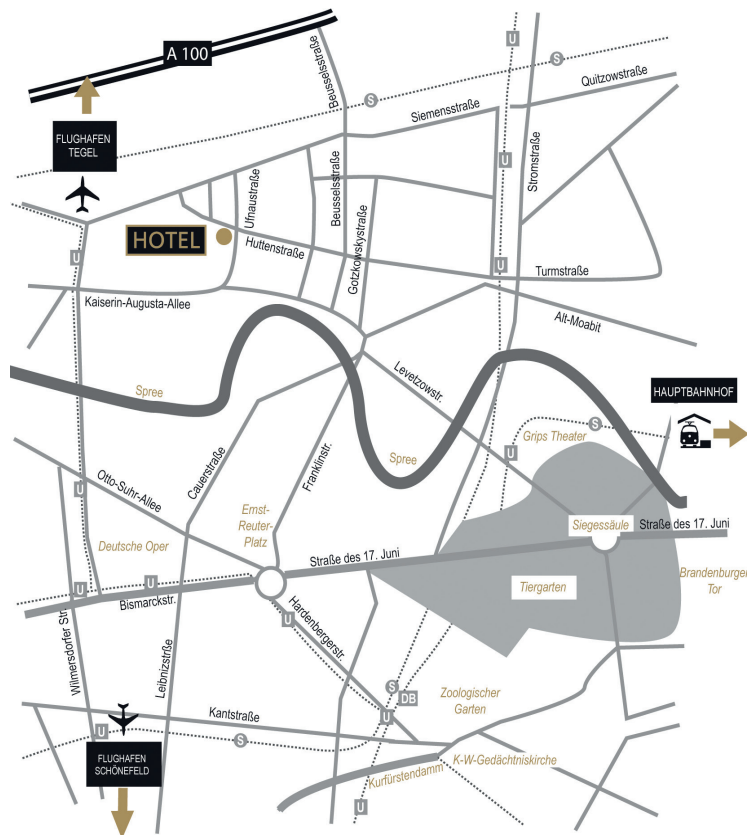

IHR WEG ZU UNS

Entfernungen

- Schloss Charlottenburg 2,3 km
- Hauptbahnhof 4,1 km
- Brandenburger Tor 4,9 km
- Reichstag 5,1 km
- Kurfürstendamm 5,1 km
- Flughafen Berlin Tegel 5,1 km
- Potsdamer Platz 5,2 km
- Messe 5,6 km
- Flughafen Berlin Schönefeld 23 km

Öffentliche Verbindungen

- Vom HBF Berlin:
  - S-Bahn Linie 3, Richtung Spandau
    bis S Bahn Charlottenburg
  - U Bahn Linie 7, Richtung Spandau
    bis Mierendorffplatz
  - Bus Linie M27, Richtung S+U Pankow
    bis Neues Ufer
  - Fahrdauer ca. 31 Minuten

Lage / Anfahrt

ALFA Hotel

Zentrale Zimmerreservierung

Ufnaustraße 1 | 10553 Berlin
Tel. +49 30 20 213 500
Fax +49 30 20 213 555
www.hotel-alfa-berlin.de

Tel. +49 30 202 133 00
Fax +49 30 202 133 33
alfa@gold-inn.de