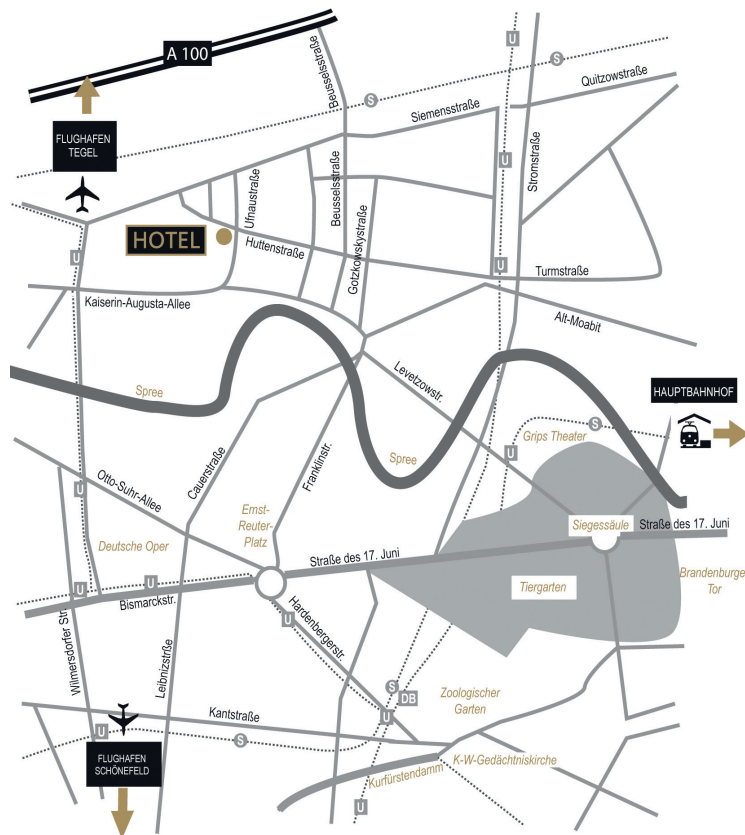

IHR WEG ZU UNS

Entfernungen

- Schloss Charlottenburg 2,3 km
- Hauptbahnhof 4,1 km
- Brandenburger Tor 4,9 km
- Reichstag 5,1 km
- Kurfürstendamm 5,1 km
- Flughafen Berlin Tegel 5,1 km
- Potsdamer Platz 5,2 km
- Messe 5,6 km
- Flughafen Berlin Schönefeld 23 km

Öffentliche Verbindungen

- Vom HBF Berlin:
  - S-Bahn Linie 3, Richtung Spandau
    bis S Bahn Charlottenburg
  - U Bahn Linie 7, Richtung Spandau
    bis Mierendorffplatz
  - Bus Linie M27, Richtung S+U Pankow
    bis Neues Ufer
  - Fahrdauer ca. 31 Minuten

Lage / Anfahrt

ALFA Hotel

Zentrale Zimmerreservierung

Ufnaustrasse 1 | 10553 Berlin
Tel. +49 30 20 213 500
Fax +49 30 20 213 555
www.hotel-alfa-berlin.de

Tel. +49 30 202 133 00
Fax +49 30 202 133 33
alfa@gold-inn.de